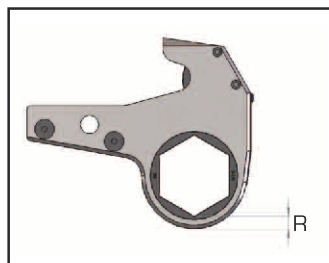

TWH-NRH - KASETY WYMIENNE - METRYCZNE

- >> Wybór standardowych rozmiarów metrycznych
- >> Łatwe do zamontowania z siłownikami TWH-N (bez narzędzi)
- >> Silna konstrukcja stalowa
- >> Możliwość wykonania kaset niestandardowych lub specjalnych

Seria TWH-NRH to wymienne kasety o rozmiarach metrycznych przeznaczone do kluczy hydraulicznych (siłowników) TWH-N (patrz str. 33), zapewniają wyjątkowo szeroki zakres doboru rozmiaru [S] metrycznego od 24mm do 175mm. Wszystkie modele posiadają płaską budowę w połączeniu z małym promieniem [R], który umożliwia pracę w ciasnych przestrzeniach. Dla jeszcze większej wszechstronności i uniwersalności klucza hydraulicznego kasetowego można go dodatkowo wyposażać w wkładki redukcyjne dla TWH-NRH, przejściówki na kwadrat itp. (patrz strona 36).